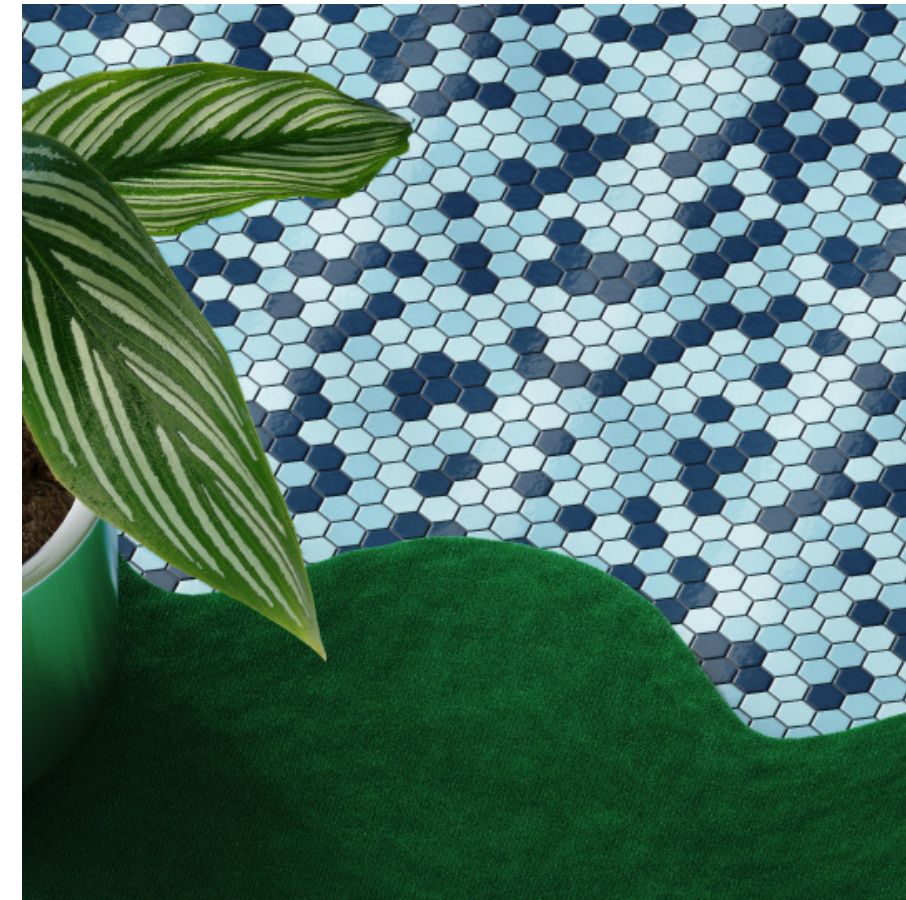

Colore fuga consigliato
Recommended grout colour
Mapei 114 - Kerakoll 10 - Litokol 140

Bakery;
Mandorla, Mogano, Fulvo
W 30 H 30 cm

Eden

Bathroom

Bathroom

Modulo montato su rete
Net mounted module

30 x 30 cm
12" x 12"