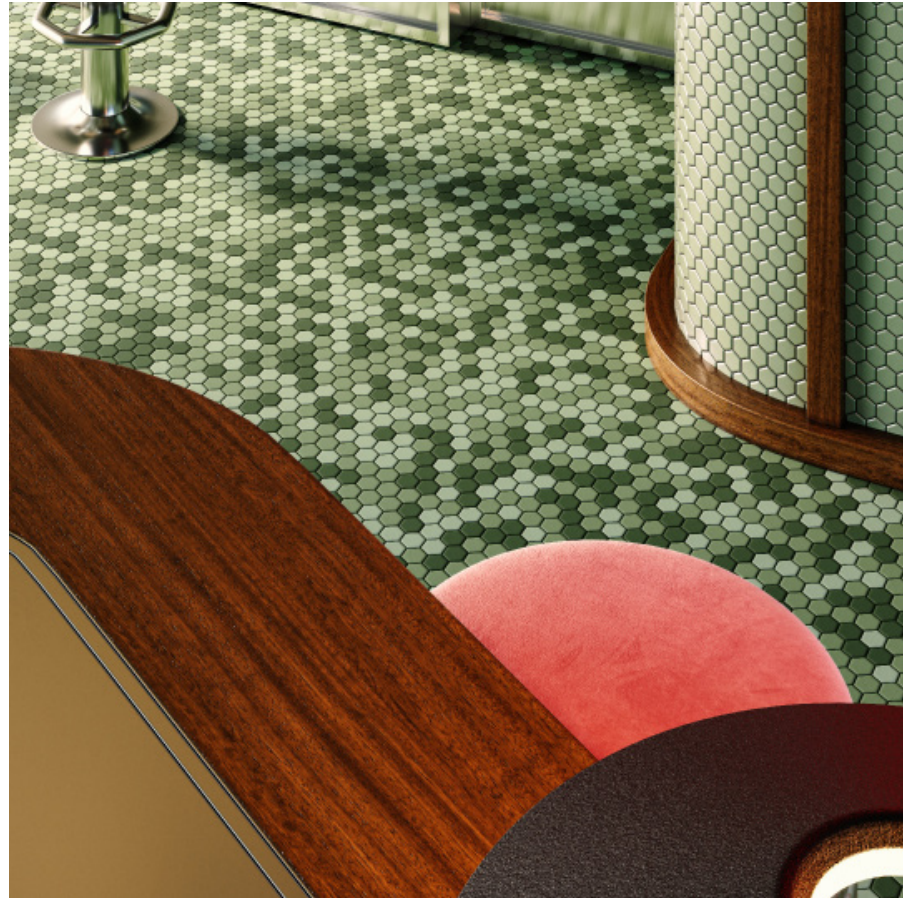

Colore fuga consigliato
Recommended grout colour
Mapei 114 - Kerakoll 10 - Litokol 140

Spa:
Ghiaia, Lavagna, Lichene
W 30 H 30 cm

American bar

Modulo, montato su rete
Module, net mounted

30 x 30 cm
12" x 12"