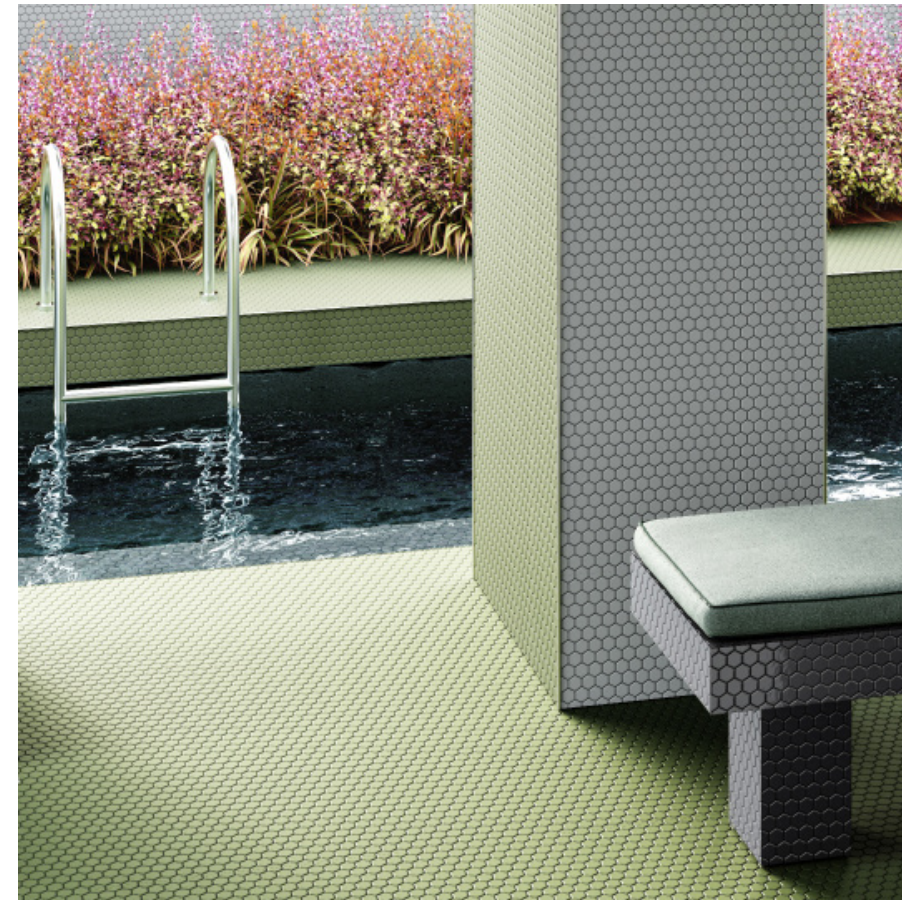

30 x 30 cm
12" x 12"

Posa custom
Decoro 3

Info colori pag. 23
Color info pag. 23

Seppia
EDN 6G06

2.5 x 2.8 cm
1" x 1 7/64"

Eden

Spa

Spa