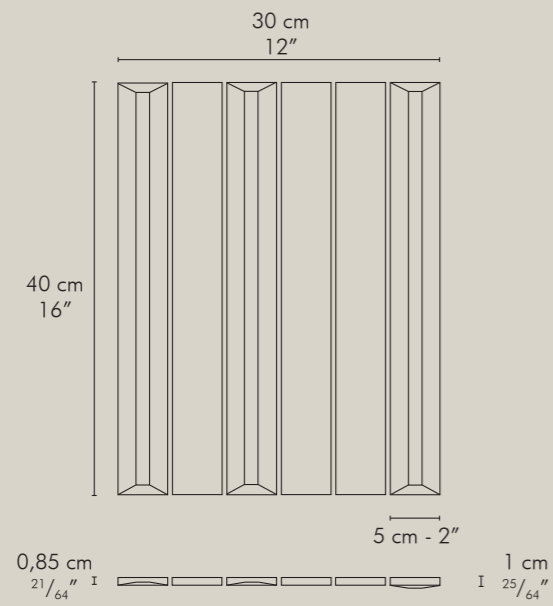

FL LC 20

QUADRA

Scarica la scheda tecnica
Download the technical chart

Scarica la scheda tecnica
Download the technical chart

FLAUTI 5x40

Montato su rete in fibra di vetro
Meshmounted on fibreglass net

CUSTOM
FLAT (A)