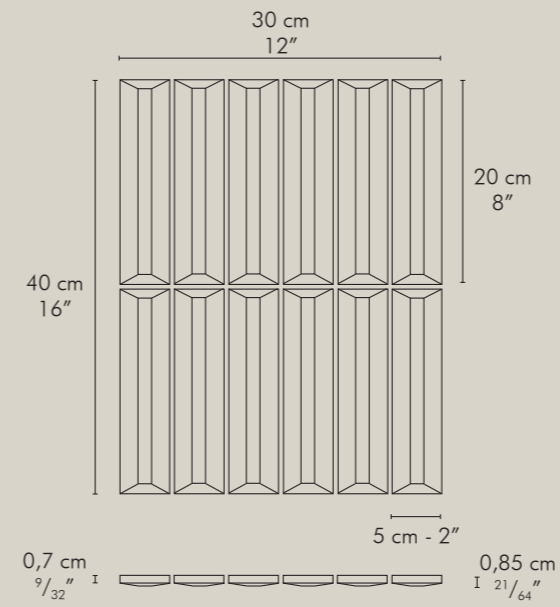

QUADRA

FLY LW

FL LW 25

QUADRA

FLAUTI 5x20

Montato su rete in fibra di vetro
Meshmounted on fibreglass net

CUSTOM
FLAT (A)

CUSTOM
CONCAVO (B)