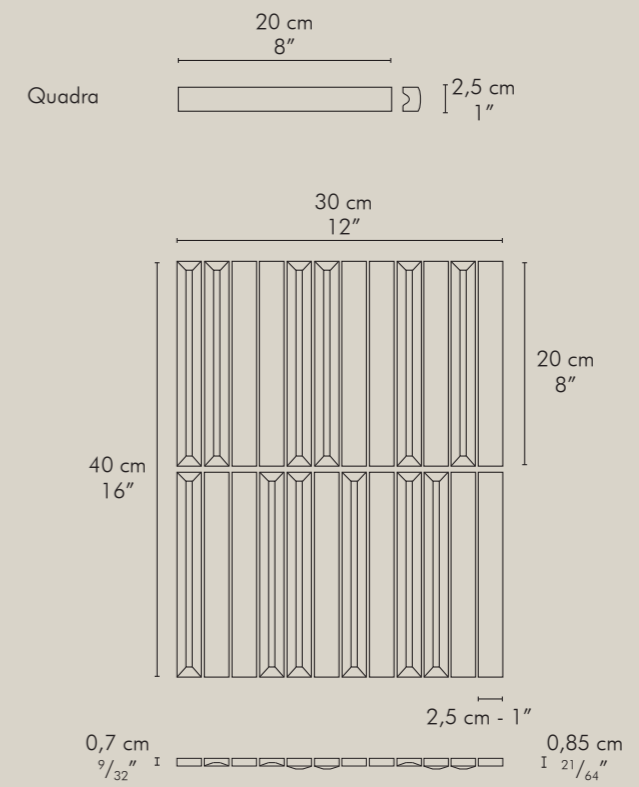

A completare la gamma, Flautini, un listello più compatto da 2,5x20 cm, anch'esso montato su rete 30x40 cm. Questo formato sottolinea la vocazione decorativa della collezione e amplia le possibilità compositive, consentendo di creare dettagli raffinati e superfici articolate. Disponibile in 6 colori lucidi, si presta a soluzioni creative per il mondo retail, hospitality e residenziale, garantendo le stesse prestazioni tecniche del gres smaltato e confermando la versatilità della collezione.

Rivestimento/Wall:
FL LM 40 (5x40) 40x30 cm

FLAUTINI 2,5x20

Montato su rete in fibra di vetro
Meshmounted on fibreglass net

RANDOM MIXED

FLAUTINI 2,5x20

Finitura lucida strutturata/
structured glossy finish