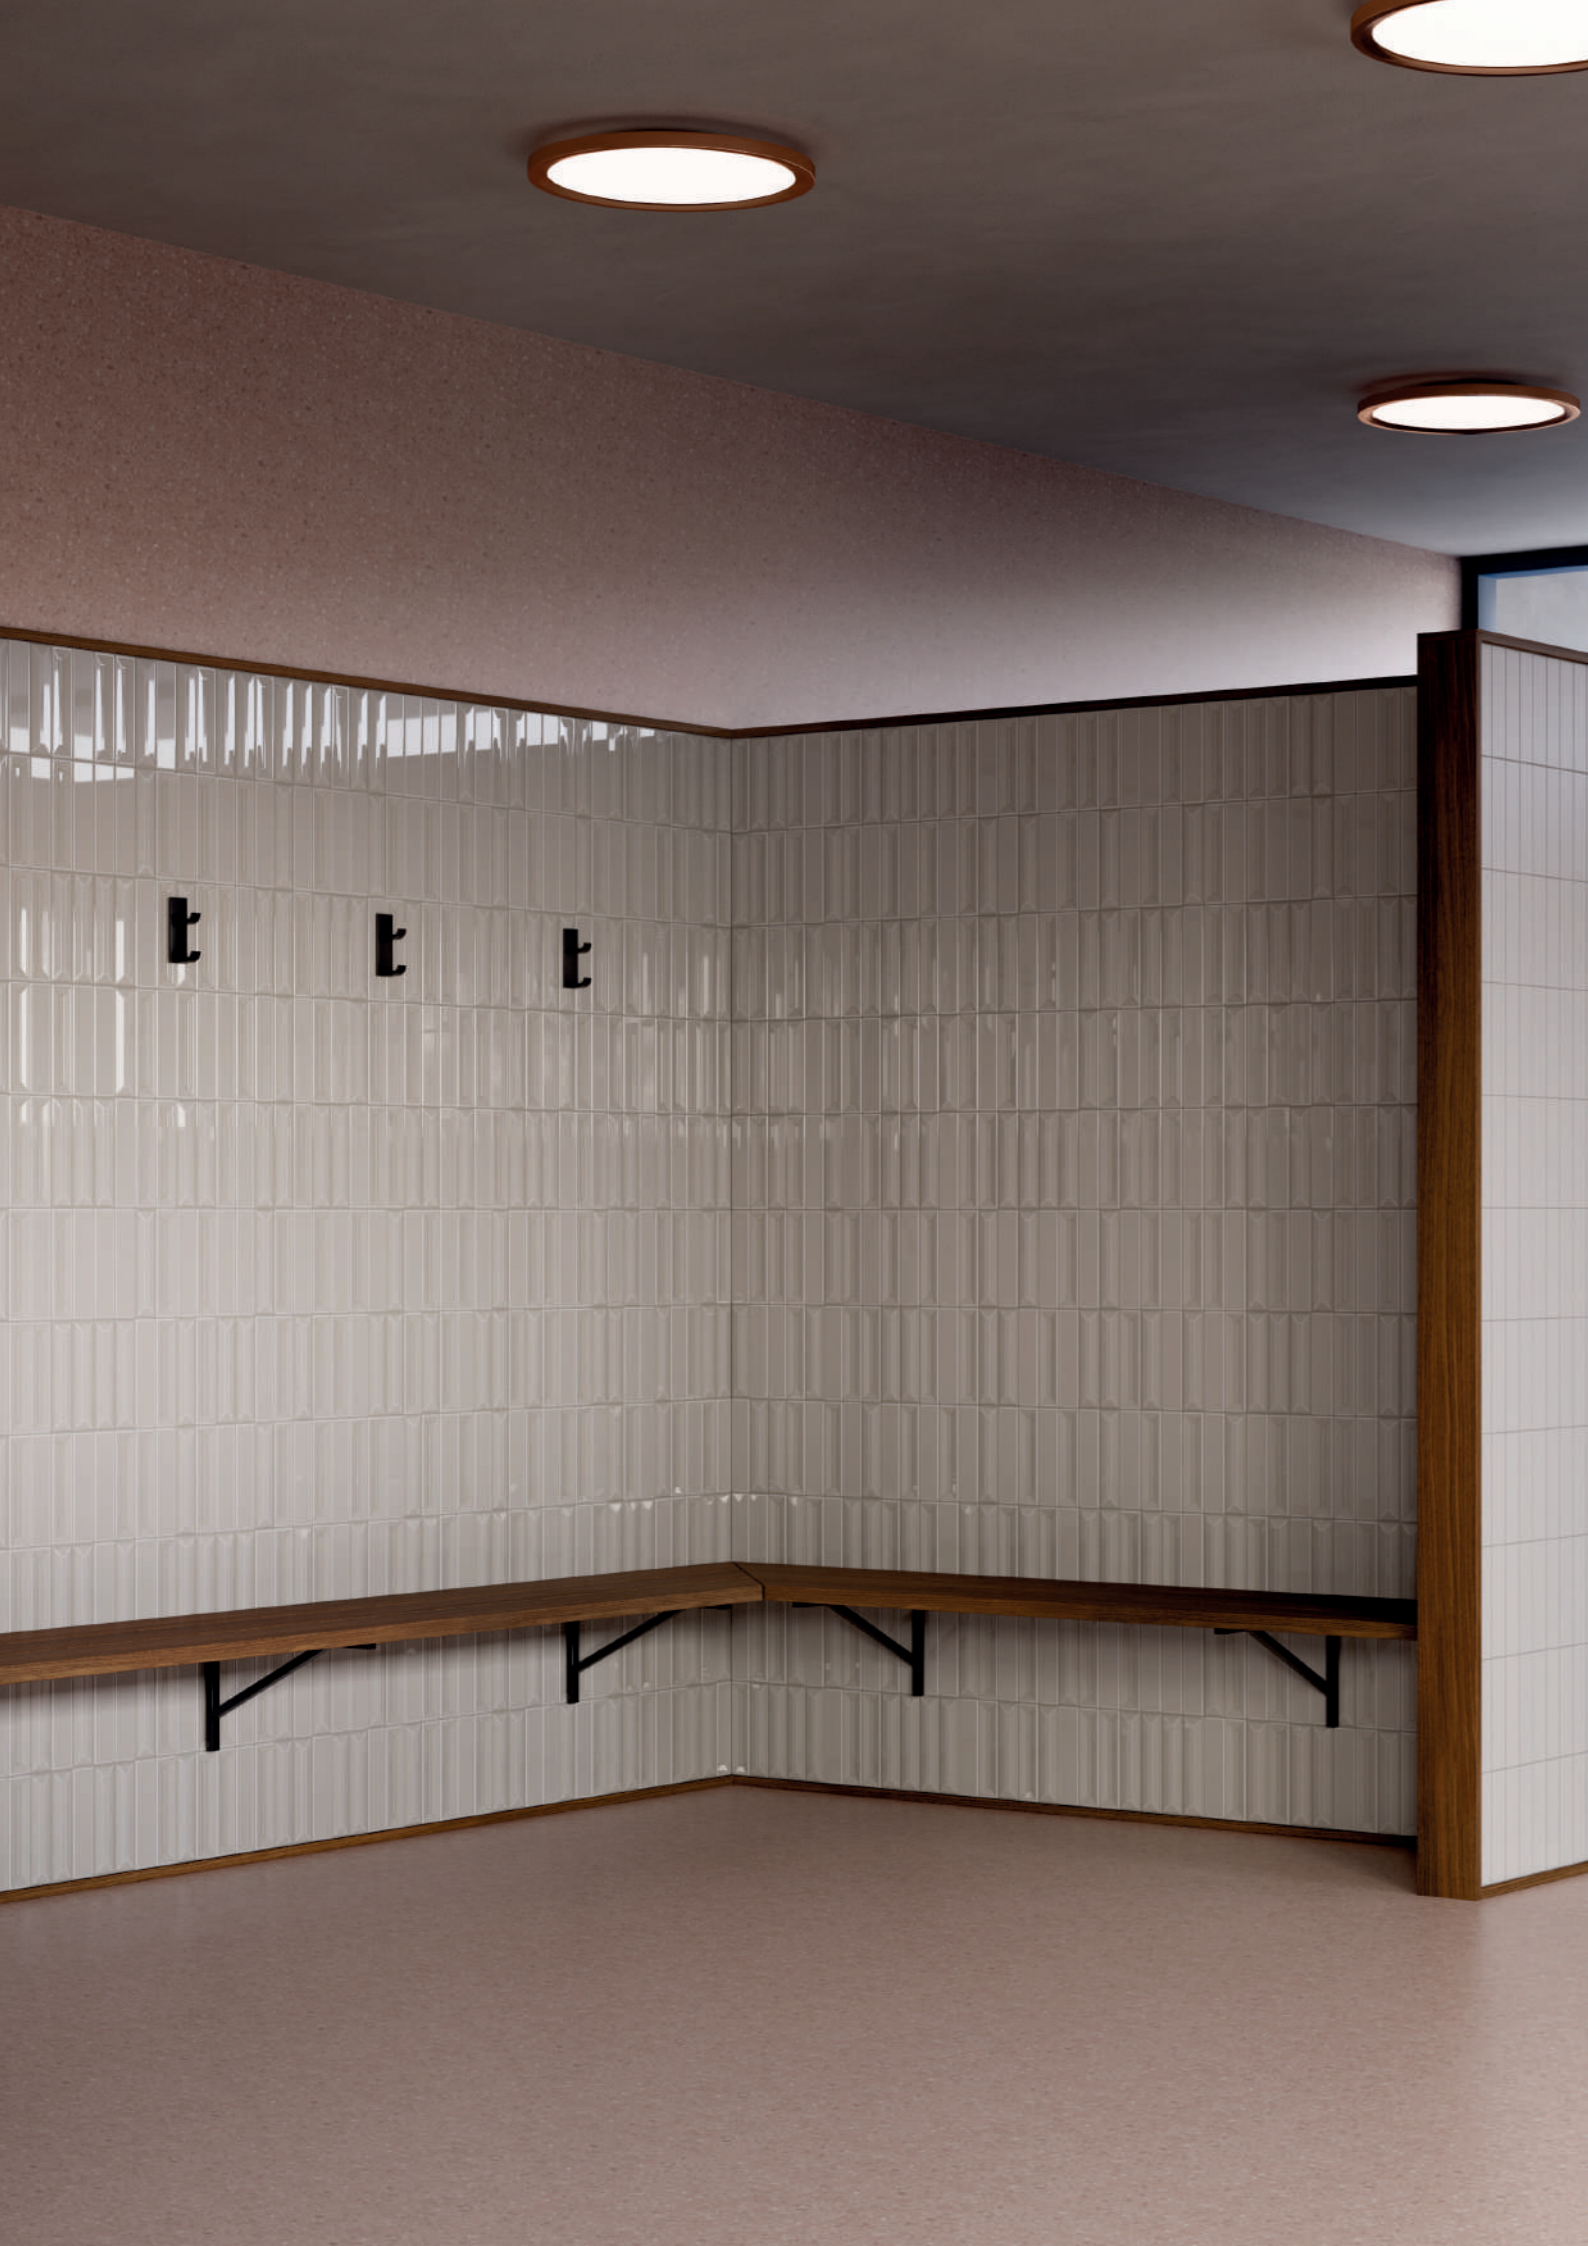

Rivestimento/Wall:
FS ST 20 (5x20) 40x30 cm

Soffitto/Ceiling:
FS ST 20 (5x20) 40x30 cm

Pavimento/Floor:
IN Ghiaccio (5x5) 40x30 cm

Rivestimento/Wall:
FL LN 20 (5x20) 40x30 cm
FS SG 20 (5x20) 40x30 cm

Rivestimento/Wall:
FL LG 20 (5x20) 40x30 cm
IN Ghiaccio (5x20) 40x30 cm