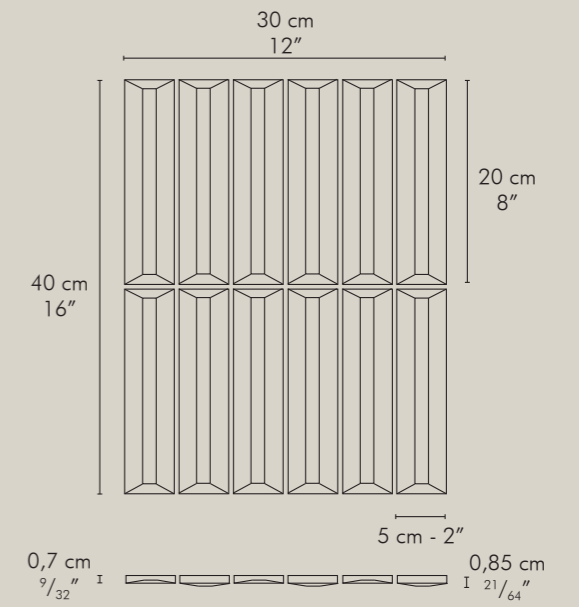

CUSTOM
CONCAVO/CONVESSO (D)