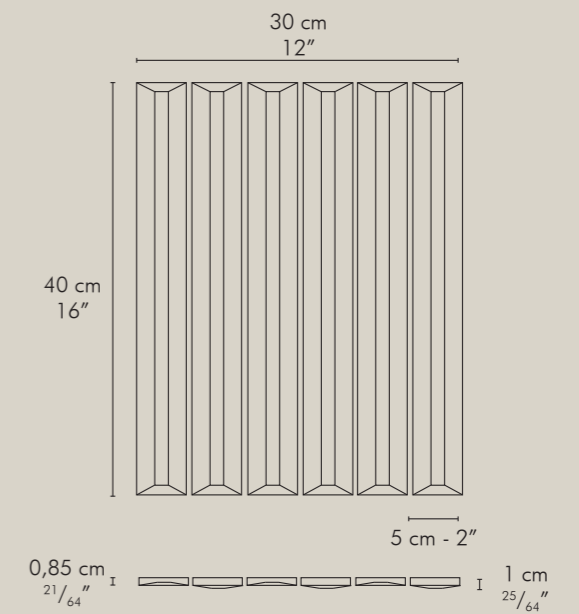

CUSTOM
CONCAVO/CONVESSO (D)