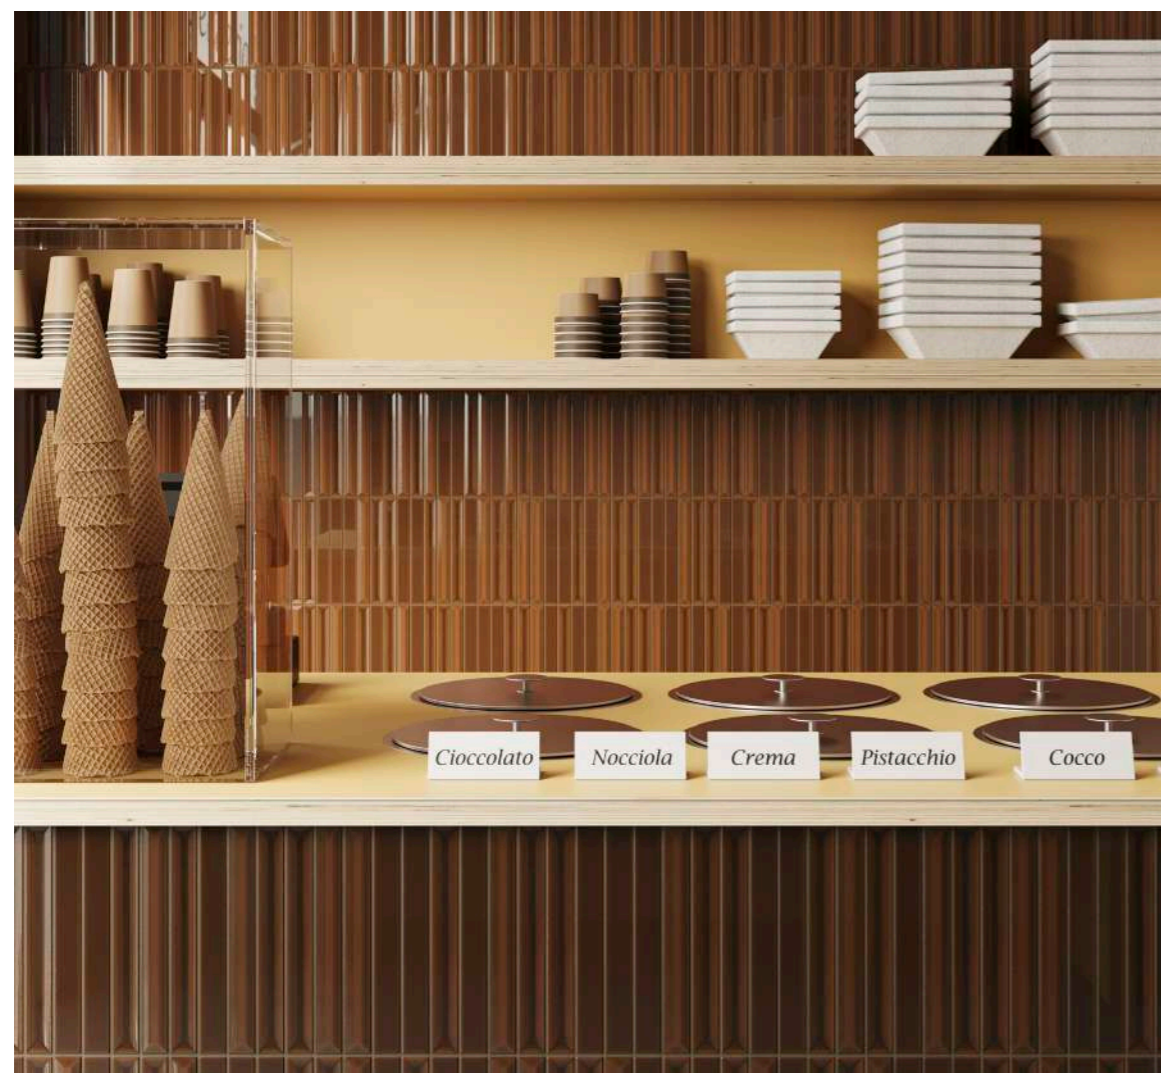

Rivestimento/Wall:
FL LA 25 (2,5x20) 40x30 cm