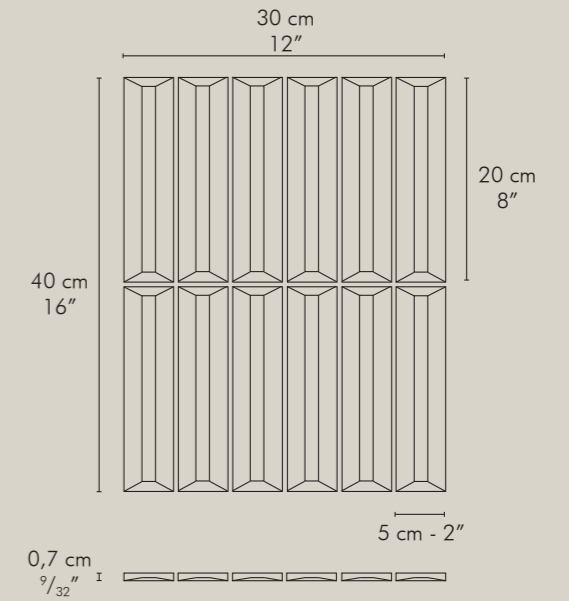

A completare la gamma, Flautini, un listello più compatto da 2,5x20 cm, anch'esso montato su rete 30x40 cm. Questo formato sottolinea la vocazione decorativa della collezione e amplia le possibilità compositive, consentendo di creare dettagli raffinati e superfici articolate. Disponibile in 6 colori lucidi, si presta a soluzioni creative per il mondo retail, hospitality e residenziale, garantendo le stesse prestazioni tecniche del gres smaltato e confermando la versatilità della collezione.

QUADRA

FLY LW

FL LW 25

QUADRA

FLAUTI 5x20

Montato su rete in fibra di vetro
Meshmounted on fibreglass net

CUSTOM
FLAT (A)

CUSTOM
CONCAVO (B)