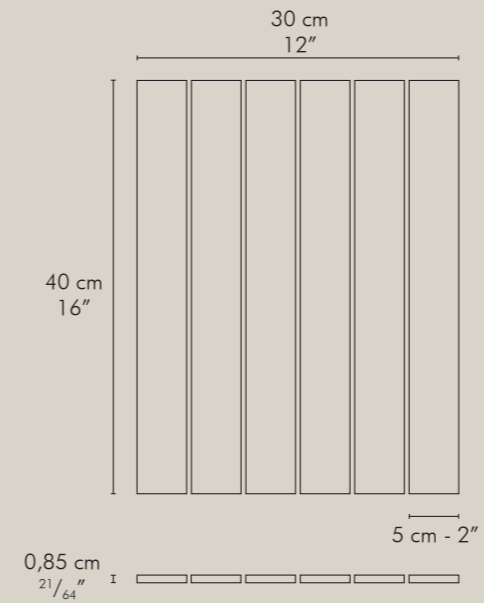

A completare la gamma, Flautini, un listello più compatto da 2,5x20 cm, anch'esso montato su rete 30x40 cm. Questo formato sottolinea la vocazione decorativa della collezione e amplia le possibilità compositive, consentendo di creare dettagli raffinati e superfici articolate. Disponibile in 6 colori lucidi, si presta a soluzioni creative per il mondo retail, hospitality e residenziale, garantendo le stesse prestazioni tecniche del gres smaltato e confermando la versatilità della collezione.

FL LC 20

QUADRA

Scarica la scheda tecnica
Download the technical chart

Scarica la scheda tecnica
Download the technical chart

FLAUTI 5x40

Montato su rete in fibra di vetro
Meshmounted on fibreglass net

CUSTOM
FLAT (A)

FLY LM

FL LM 40

FLY LC

FL LC 40

* Colori disponibili su richiesta anche nel formato 5x20 cm
Colours also available by request in size 5x20

Scarica la scheda tecnica
Download the technical chart

Ceramica VOGUE