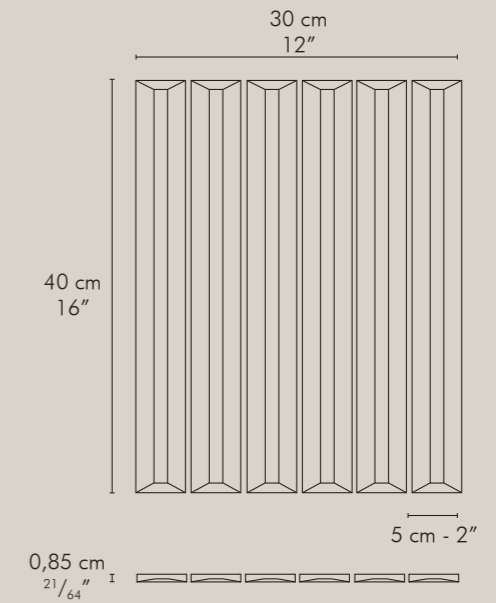

A completare la gamma, Flautini, un listello più compatto da 2,5x20 cm, anch'esso montato su rete 30x40 cm. Questo formato sottolinea la vocazione decorativa della collezione e amplia le possibilità compositive, consentendo di creare dettagli raffinati e superfici articolate. Disponibile in 6 colori lucidi, si presta a soluzioni creative per il mondo retail, hospitality e residenziale, garantendo le stesse prestazioni tecniche del gres smaltato e confermando la versatilità della collezione.

FL LC 20

QUADRA

Scarica la scheda tecnica
Download the technical chart

Scarica la scheda tecnica
Download the technical chart

FLAUTI 5x40

Montato su rete in fibra di vetro
Meshmounted on fibreglass net

CUSTOM
FLAT (A)

FLY LM

FL LM 40

FLY LC

FL LC 40

* Colori disponibili su richiesta anche nel formato 5x20 cm
Colours also available by request in size 5x20

Scarica la scheda tecnica
Download the technical chart

Ceramica VOGUE