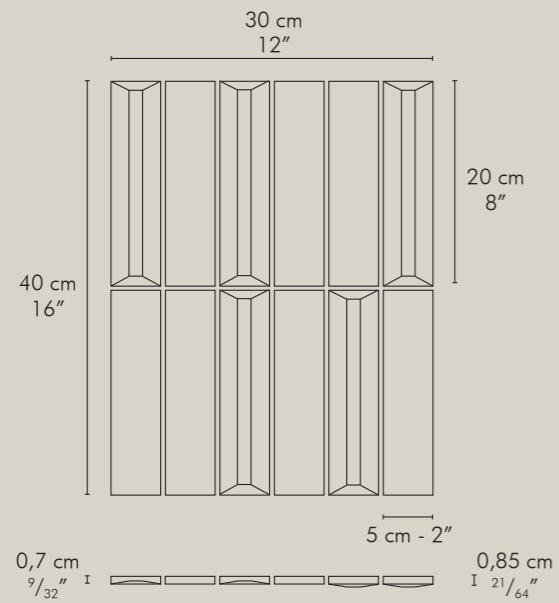

QUADRA

FLY LW

FL LW 25

QUADRA

FLAUTI 5x20

Montato su rete in fibra di vetro
Meshmounted on fibreglass net

CUSTOM
FLAT (A)

CUSTOM
CONCAVO (B)