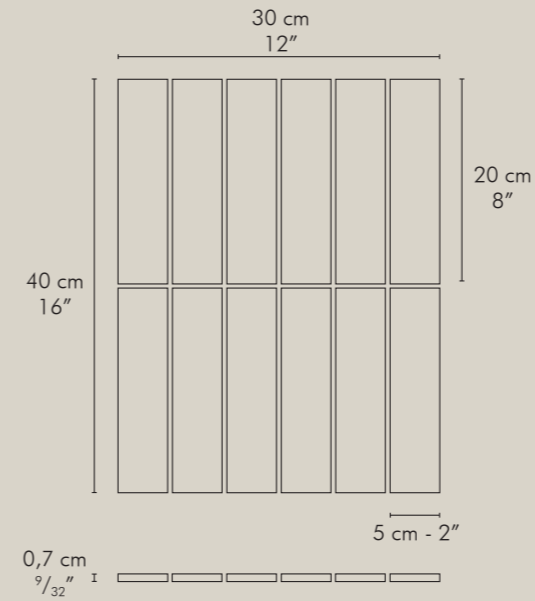

QUADRA

FLY LW

FL LW 25

QUADRA

FLAUTI 5x20

Montato su rete in fibra di vetro
Meshmounted on fibreglass net

CUSTOM
FLAT (A)

CUSTOM
CONCAVO (B)