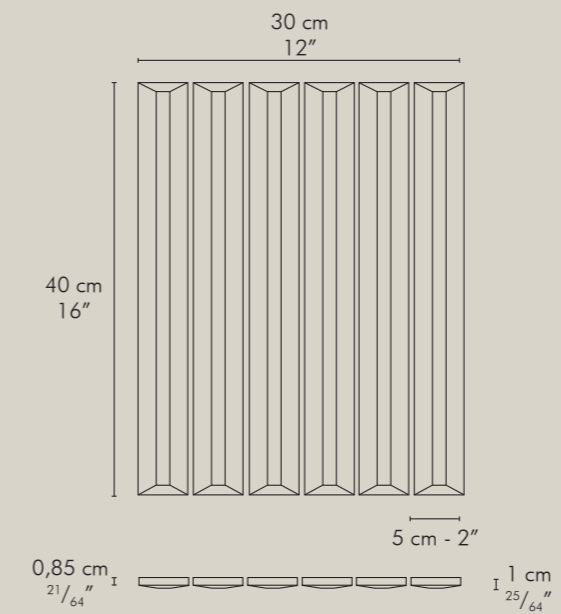

CUSTOM
CONVESSO (C)